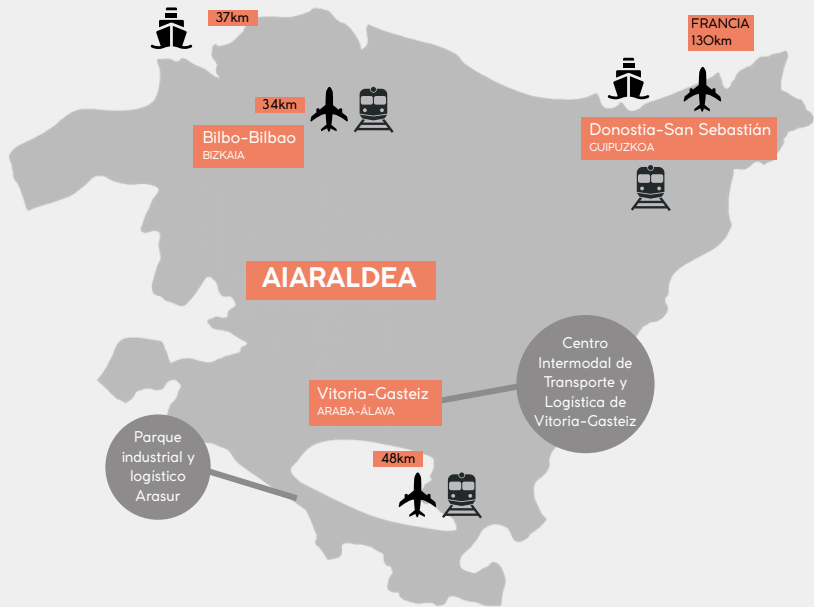

Invest in Aiaraidea

Invest in Aiaraldea

Las 10 mejores razones para invertir en Aiaraldea

35% PIB Industrial

15% Del suelo urbano está ocupado por jardines, parques o zonas verdes

32% Población ocupada en sector industrial

49% Población femenina ocupada

1ª Región de mayor PIB per capita entre las regiones de España

17% Población con estudios profesionales

130% Índice de productividad por empleado

15% Población con estudios universitarios

Gran tradición empresarial

Proximidad a centros tecnológicos

“El País Vasco se sitúa en el TOP 10 de las regiones del sur de Europa más atractivas para la inversión y de las regiones del futuro en el sur de Europa con mayor potencial económico”

Acorde con el informe fDi del grupo Financial Times (marzo 2016)

“Mejor región de tamaño medio en toda Europa en la conectividad (logística).”

Acorde con el informe fDi del grupo Financial Times (marzo 2016)